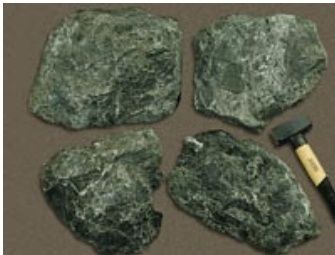

Stone Atlas Green